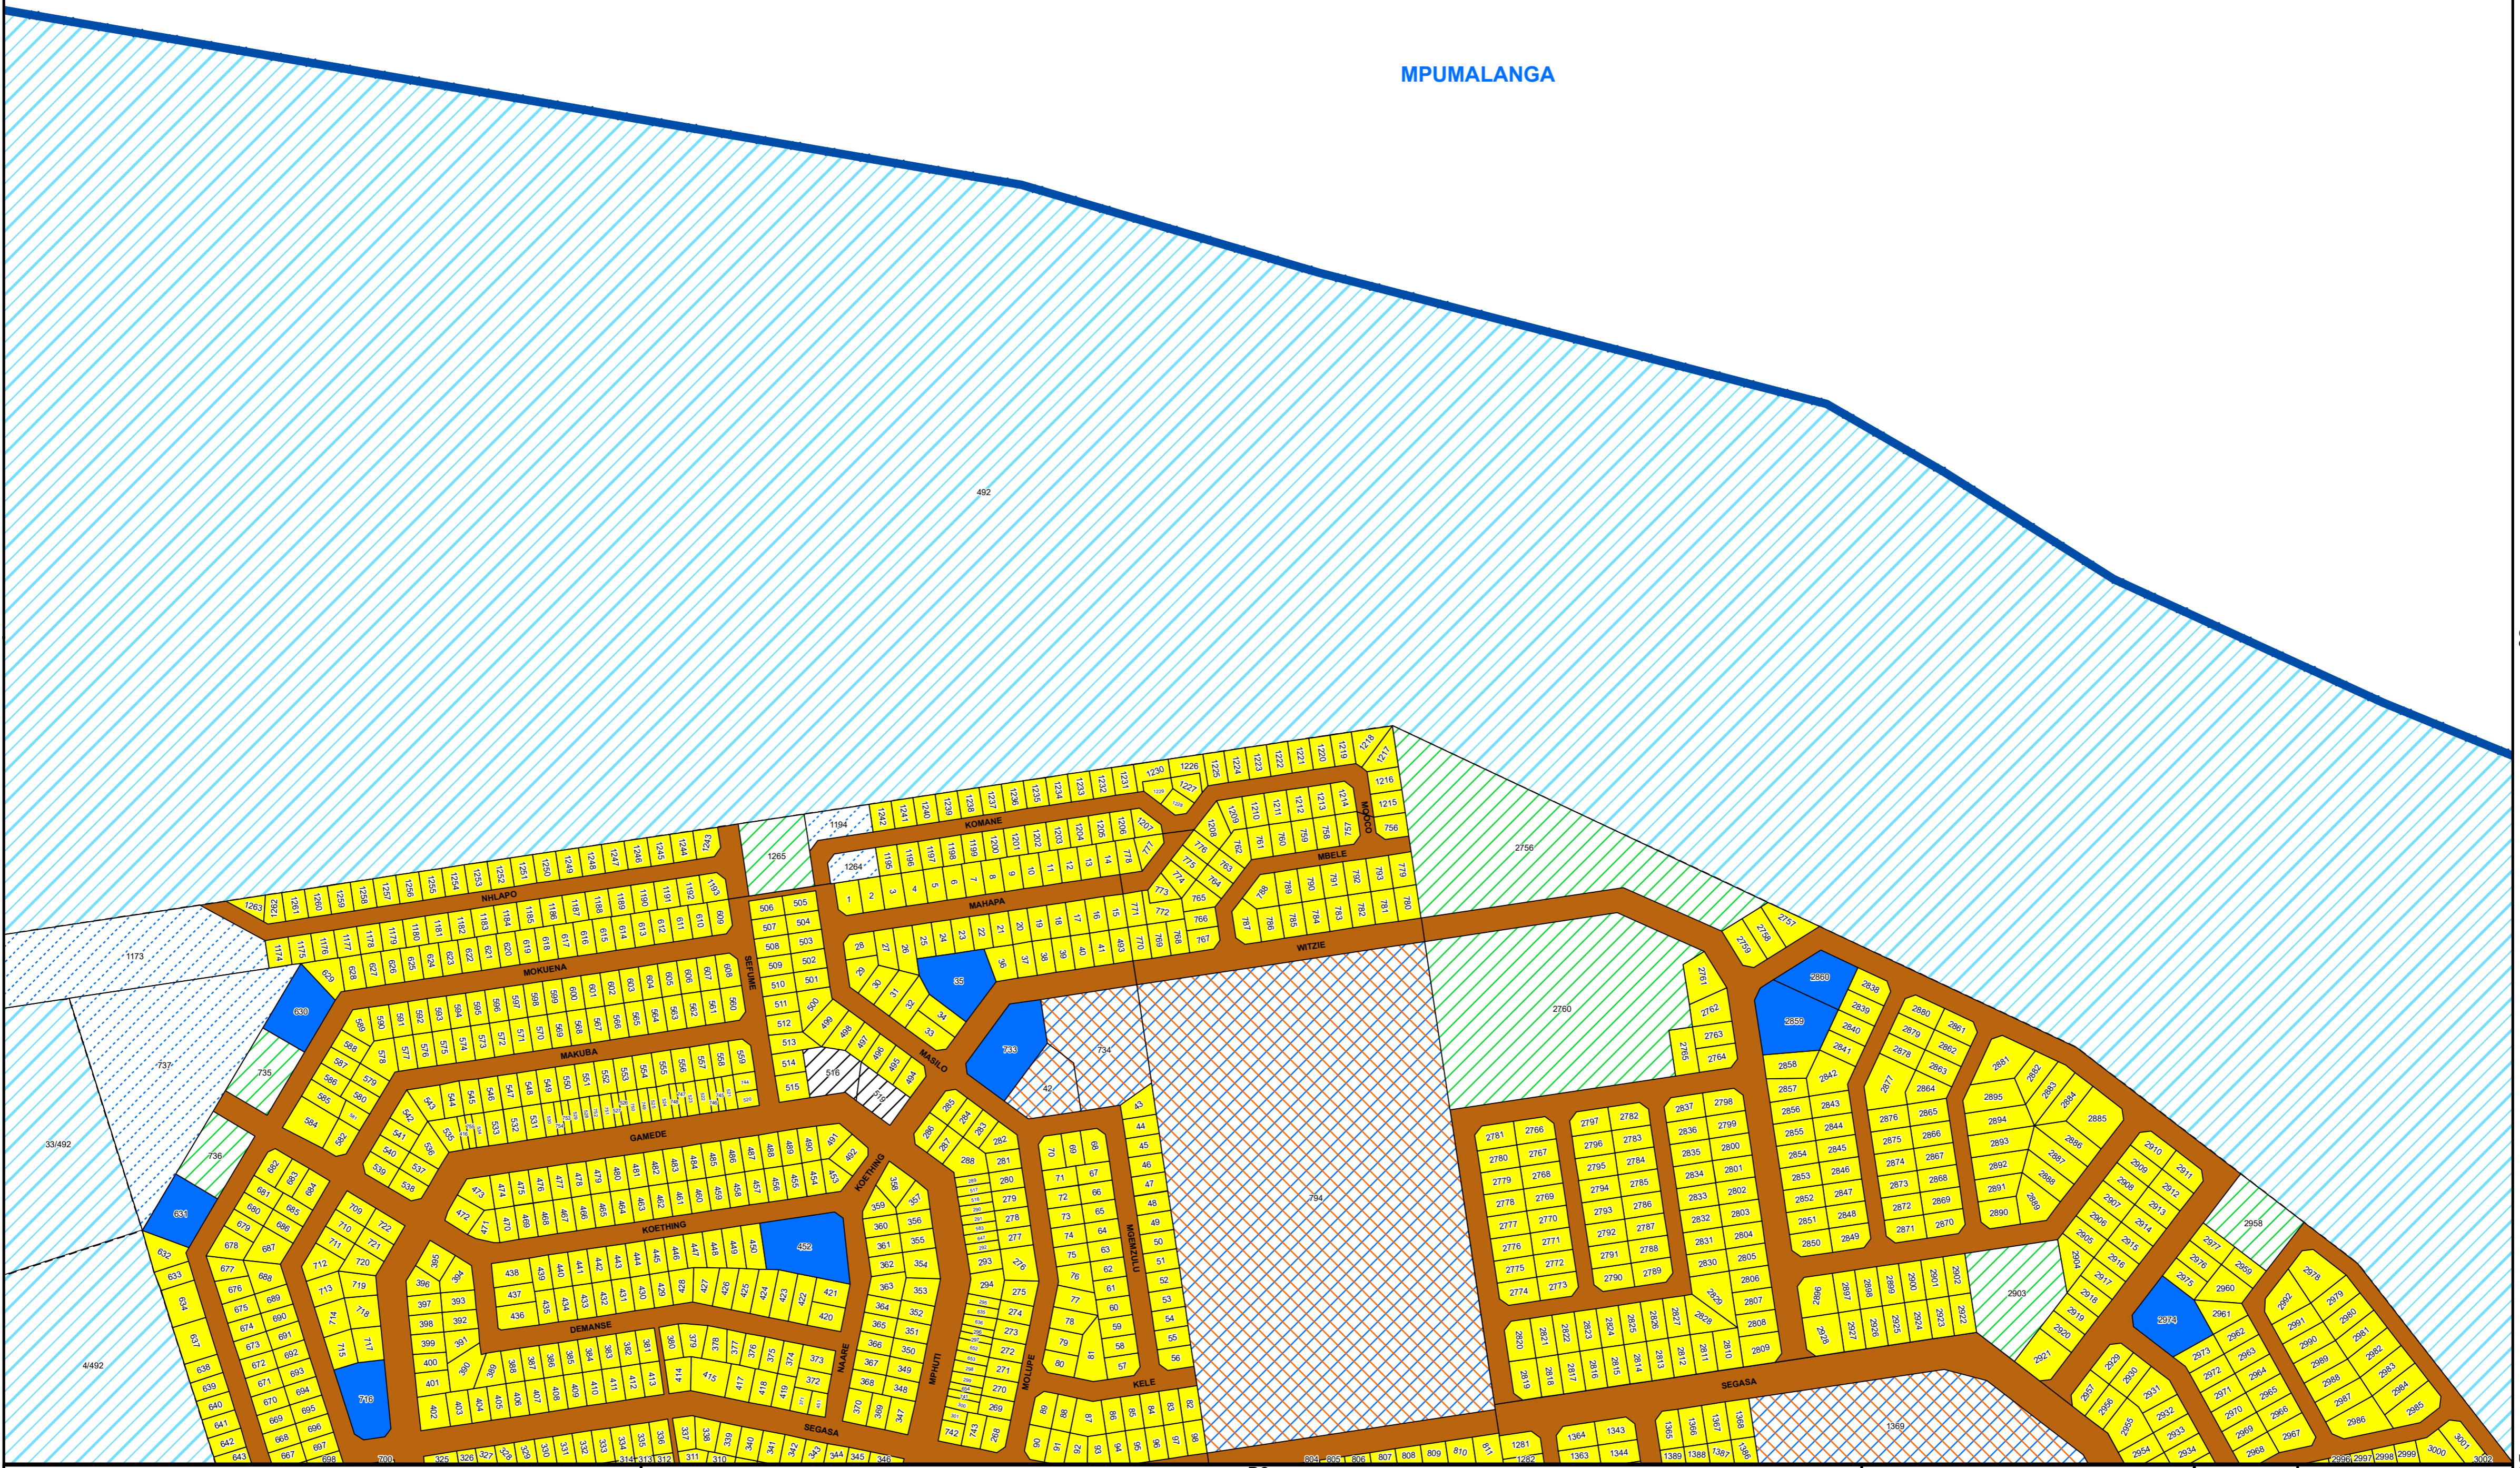

B1

C1

D1

B2

D2

B3

C3

D3

MPUMALANGA

MAFUBE LOCAL MUNICIPALITY
TOWN PLANNING SCHEME NO. 1 OF 2011

ZONING MAP

VILLIERS / QALABOTJHA

MAP
5
KAART

SHEET
A3
VEL

REV.
2
2011/01

1:2500

A1	A2	A3	A4
B1	B2	B3	B4
C1	C2	C3	C4
D1	D2	D3	D4
E1	E2	E3	E4
F1	F2	F3	F4
G1	G2	G3	G4